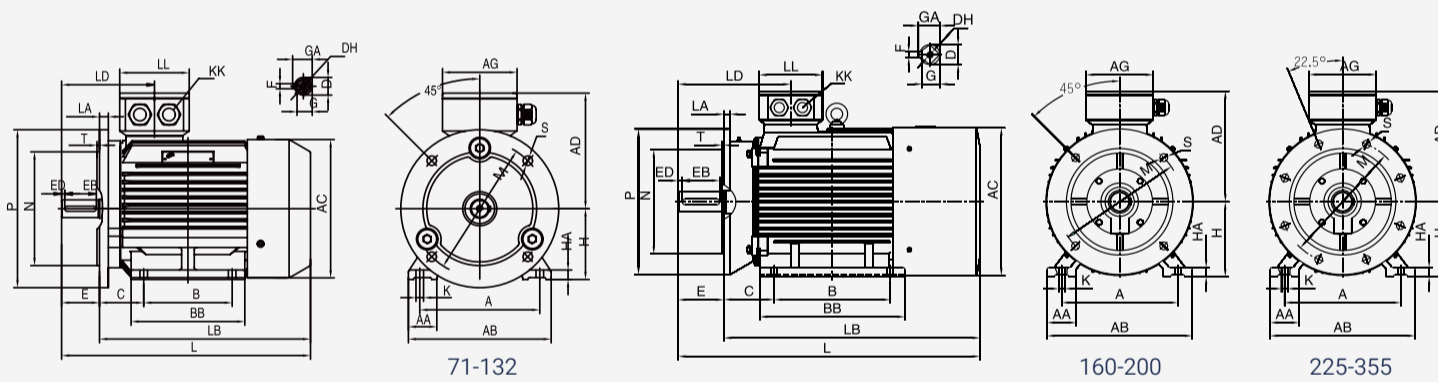

IMB3 H63-355

Installation	Frame Size	A	AA	AB	AC	AD	AG	B	BB	C	D	DH	E	EB	ED	F	G	GA	H	HA	K	KK	L	LD	LL
IMB3	315L	508	120	628	620	527	320	508	680	216	65	M20X42	140	125	7.5	18	58	69	315	45	4 -φ 28	2-M63X1.5	1288	397	280

IMB5 H63-355

Installation	Frame Size	AC	AD	AG	D	DH	E	EB	ED	F	G	GA	HD	KK	L	LA	LB	LD	LL	M	N	P	S	T
IMB5	315L	620	527	320	65	M20X42	140	125	7.5	18	58	69	857	2-M63X1.5	1288	22	1148	397	280	600	550	660	24	6

IMB35 H63-355

Installation	Frame Size	A	AA	AB	AC	AD	AG	B	BB	C	D	DH	E	EB	ED	F								
	315L	508	120	628	620	527	320	508	680	216	65	M20X42	140	125	7.5	18								
	G	GA	H	HA	K	KK	L	LA	LB	LD	LL	M	N	P	S	T								
IMB35	58	69	315	45	4 -φ 28	2-M63X1.5	1288	22	1148	397	280	600	550	660	24	6								

IMV1 H160-355

Installation	Frame Size	AC	AD	AG	D	DH	E	EB	ED	F	G	GA	HD	KK	L	LA	LB	LD	LL	LM	M	N	P	S	T
IMV1	315L	620	527	284	65	M20X42	140	125	7.5	18	58	69	857	2-M63X1.5	1288	22	1148	397	280	1369	600	550	660	24	6