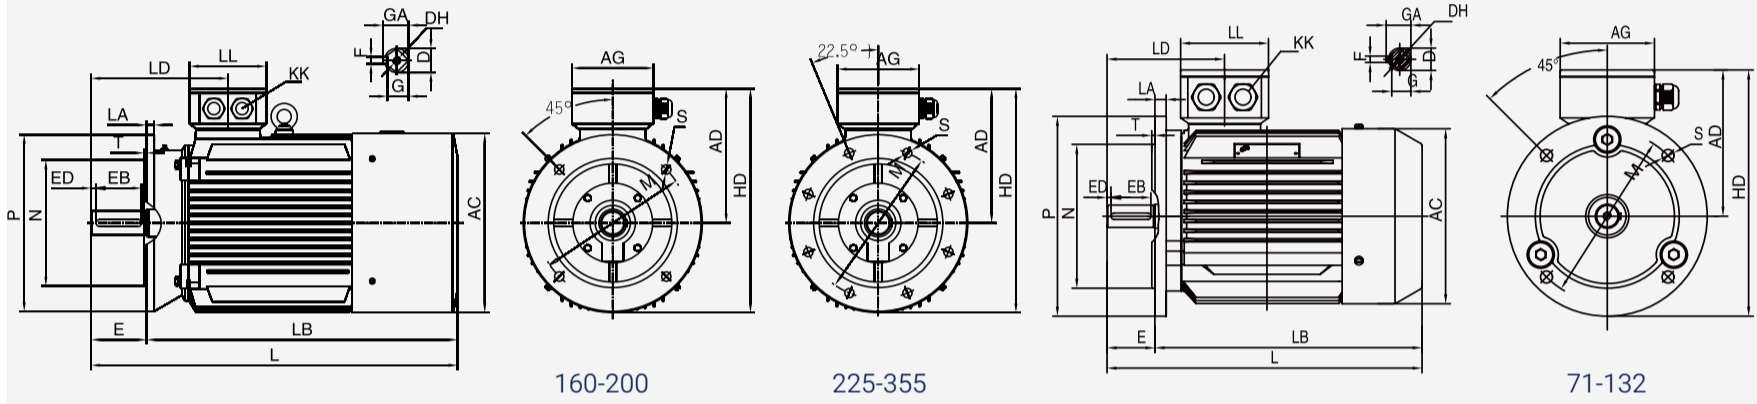

IMB3 H63-355

Installation	Frame Size	A	AA	AB	AC	AD	AG	B	BB	C	D	DH	E	EB	ED	F	G	GA	H	HA	K	KK	L	LD	LL
IMB3	315L	508	120	628	620	527	320	508	680	216	65	M20X42	140	125	7.5	18	58	69	315	45	4 -φ 28	2-M63X1.5	1288	397	280

IMB5 H63-355

Installation	Frame Size	AC	AD	AG	D	DH	E	EB	ED	F	G	GA	HD	KK	L	LA	LB	LD	LL	M	N	P	S	T
IMB5	315L	620	527	320	65	M20X42	140	125	7.5	18	58	69	857	2-M63X1.5	1288	22	1148	397	280	600	550	660	24	6

IMB35 H63-355

Installation	Frame Size	A	AA	AB	AC	AD	AG	B	BB	C	D	DH	E	EB	ED	F								
	315L	508	120	628	620	527	320	508	680	216	65	M20X42	140	125	7.5	18								
	G	GA	H	HA	K	KK	L	LA	LB	LD	LL	M	N	P	S	T								
IMB35	58	69	315	45	4 -φ 28	2-M63X1.5	1288	22	1148	397	280	600	550	660	24	6								

IMV1 H160-355

Installation	Frame Size	AC	AD	AG	D	DH	E	EB	ED	F	G	GA	HD	KK	L	LA	LB	LD	LL	LM	M	N	P	S	T
IMV1	315L	620	527	284	65	M20X42	140	125	7.5	18	58	69	857	2-M63X1.5	1288	22	1148	397	280	1369	600	550	660	24	6