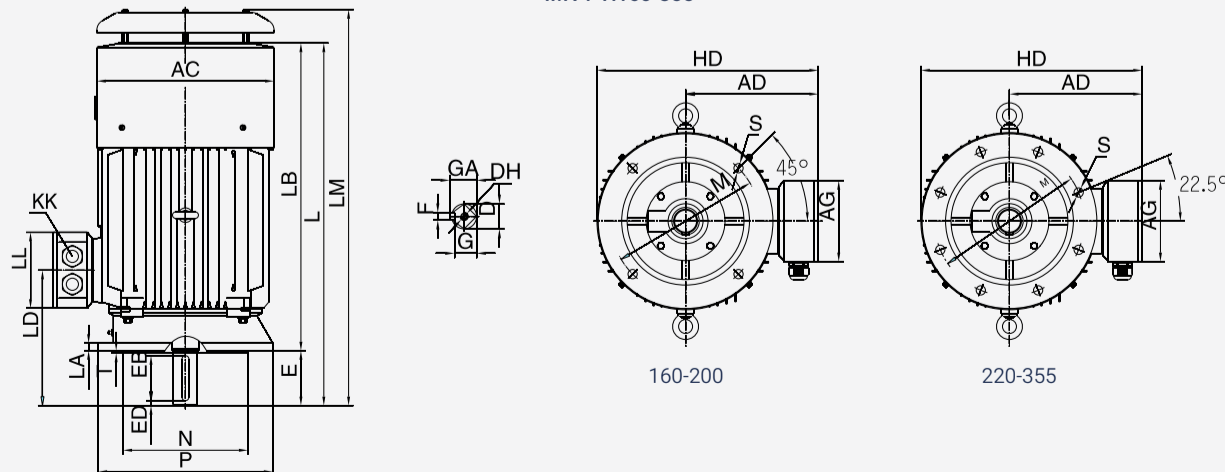

IMB3 H63-355

Installation	Frame Size	A	AA	AB	AC	AD	AG	B	BB	C	D	DH	E	EB	ED	F	G	GA	H	HA	K	KK	L	LD	LL
IMB3	315L	508	120	628	620	527	320	508	680	216	65	M20X42	140	125	7.5	18	58	69	315	45	4 -φ 28	2-M63X1.5	1288	397	280

IMB5 H63-355

Installation	Frame Size	AC	AD	AG	D	DH	E	EB	ED	F	G	GA	HD	KK	L	LA	LB	LD	LL	M	N	P	S	T
IMB5	315L	620	527	320	65	M20X42	140	125	7.5	18	58	69	857	2-M63X1.5	1288	22	1148	397	280	600	550	660	24	6

IMB35 H63-355

Installation	Frame Size	A	AA	AB	AC	AD	AG	B	BB	C	D	DH	E	EB	ED	F								
	315L	508	120	628	620	527	320	508	680	216	65	M20X42	140	125	7.5	18								
	G	GA	H	HA	K	KK	L	LA	LB	LD	LL	M	N	P	S	T								
IMB35	58	69	315	45	4 -φ 28	2-M63X1.5	1288	22	1148	397	280	600	550	660	24	6								

IMV1 H160-355

Installation	Frame Size	AC	AD	AG	D	DH	E	EB	ED	F	G	GA	HD	KK	L	LA	LB	LD	LL	LM	M	N	P	S	T
IMV1	315L	620	527	284	65	M20X42	140	125	7.5	18	58	69	857	2-M63X1.5	1288	22	1148	397	280	1369	600	550	660	24	6