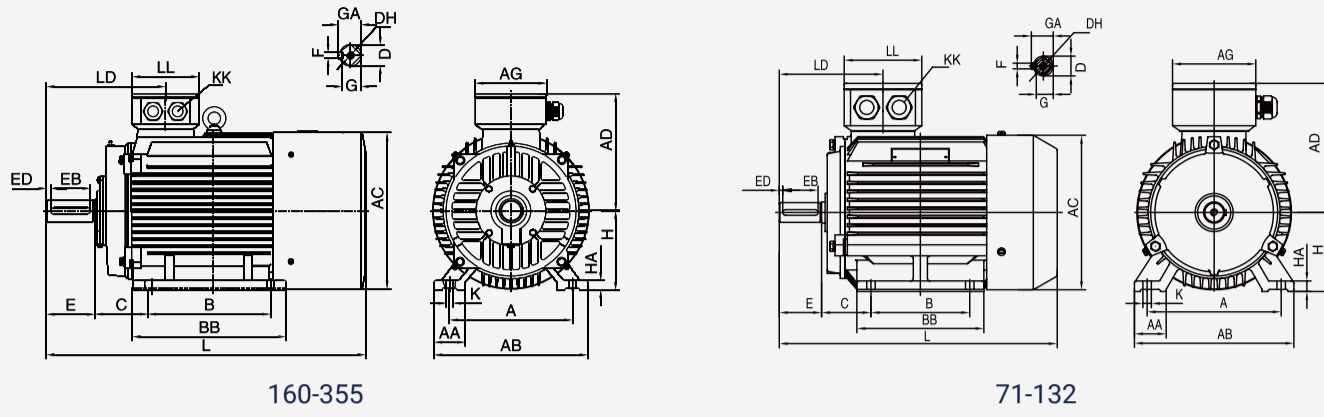

IMB3 H63-355

Installation	Frame Size	A	AA	AB	AC	AD	AG	B	BB	C	D	DH	E	EB	ED	F	G	GA	H	HA	K	KK	L	LD	LL
IMB3	315L	508	120	628	620	527	320	508	680	216	65	M20X42	140	125	7.5	18	58	69	315	45	4 -φ 28	2-M63X1.5	1288	397	280

IMB5 H63-355

Installation	Frame Size	AC	AD	AG	D	DH	E	EB	ED	F	G	GA	HD	KK	L	LA	LB	LD	LL	M	N	P	S	T
IMB5	315L	620	527	320	65	M20X42	140	125	7.5	18	58	69	857	2-M63X1.5	1288	22	1148	397	280	600	550	660	24	6

IMB35 H63-355

Installation	Frame Size	A	AA	AB	AC	AD	AG	B	BB	C	D	DH	E	EB	ED	F								
	315L	508	120	628	620	527	320	508	680	216	65	M20X42	140	125	7.5	18								
	G	GA	H	HA	K	KK	L	LA	LB	LD	LL	M	N	P	S	T								
IMB35	58	69	315	45	4 -φ 28	2-M63X1.5	1288	22	1148	397	280	600	550	660	24	6								

IMV1 H160-355

Installation	Frame Size	AC	AD	AG	D	DH	E	EB	ED	F	G	GA	HD	KK	L	LA	LB	LD	LL	LM	M	N	P	S	T
IMV1	315L	620	527	284	65	M20X42	140	125	7.5	18	58	69	857	2-M63X1.5	1288	22	1148	397	280	1369	600	550	660	24	6